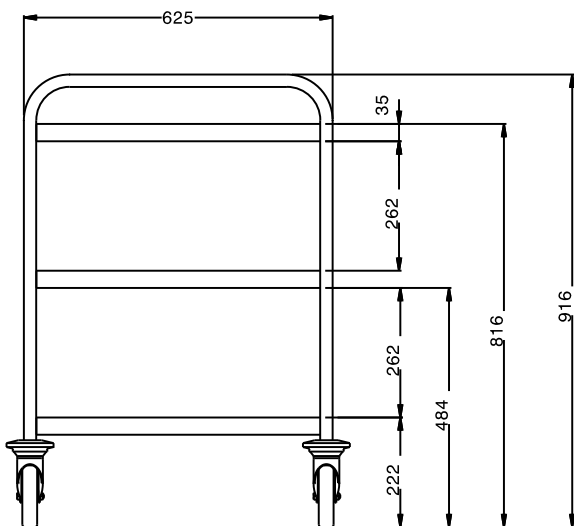

Info

Dimensiones externas, ancho	995 mm
361206 (STR903WH)	
Dimensiones externas, fondo	695 mm
Dimensiones externas, alto	916 mm
Material de la rueda:	Cincado
Diámetro de la rueda	Ø 125
Peso neto	30 kg

Lateral