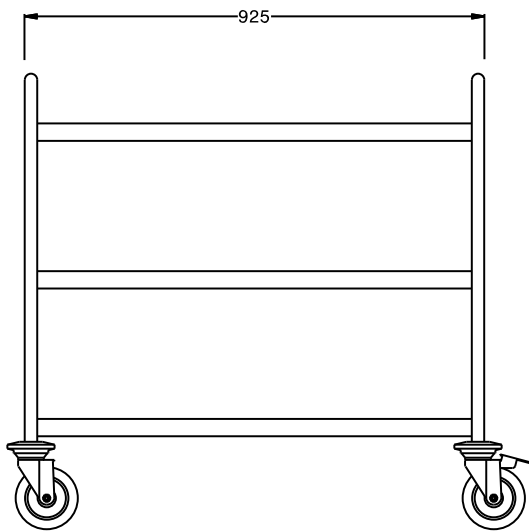

Info

Dimensiones externas, ancho	995 mm
361206 (STR903WH)	
Dimensiones externas, fondo	695 mm
Dimensiones externas, alto	916 mm
Material de la rueda:	Cincado
Diámetro de la rueda	Ø 125
Peso neto	30 kg

Alzado